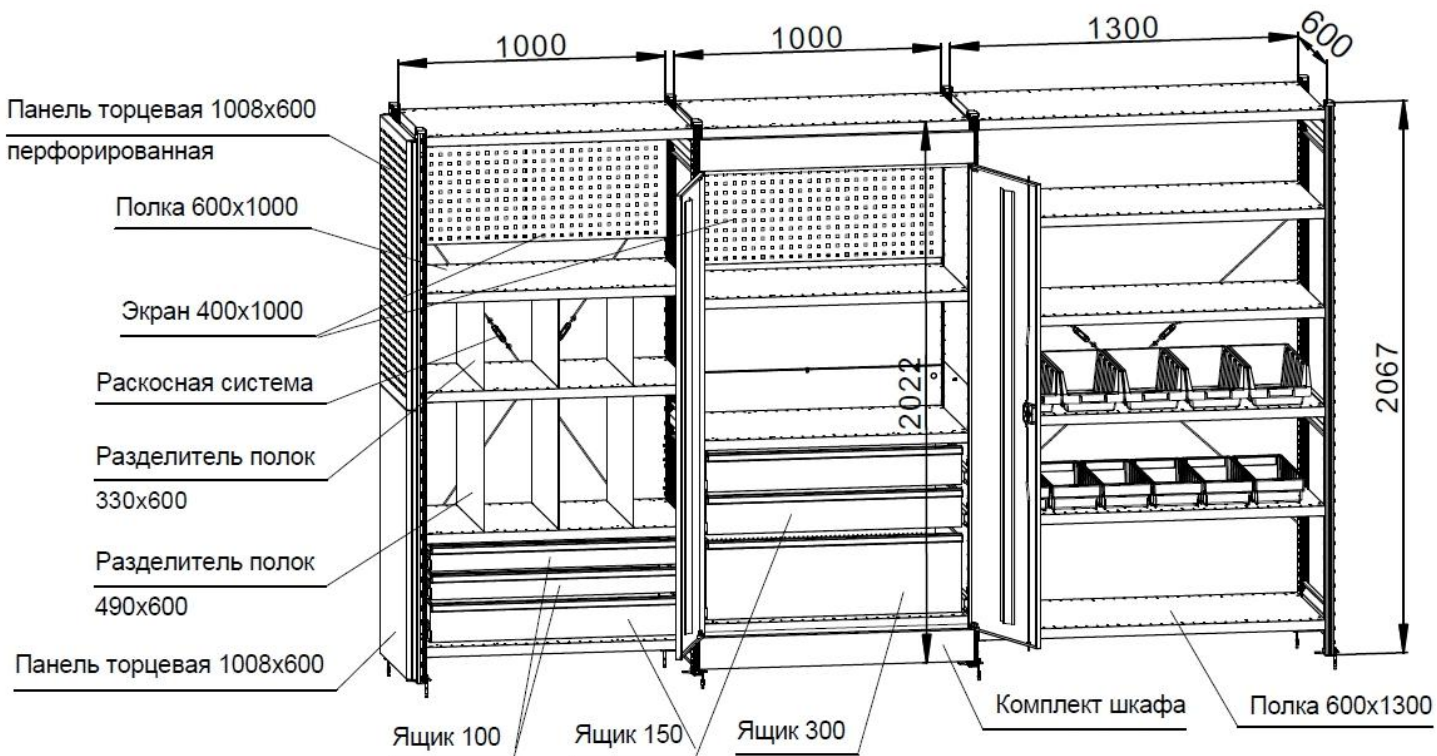

ЭЛЕМЕНТЫ СТЕЛЛАЖНОГО КОМПЛЕКСА СТ-031-СК600