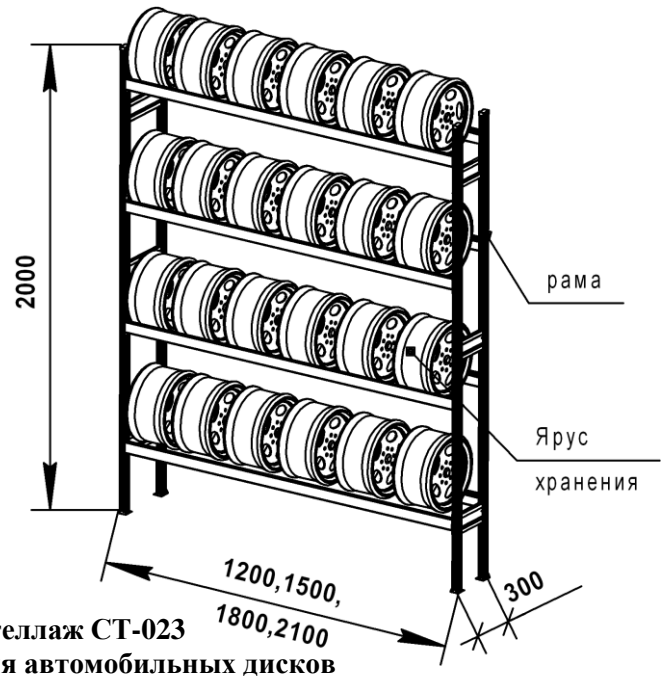

ПРАЙС-ЛИСТ СТЕЛЛАЖ СТ-023

для автомобильных шин и дисков

Мах нагрузка на ярус хранения – 400 кг
Мах нагрузка на секцию стеллажа – 2500 кг

- Стеллаж металлический. Предназначен для мастерских, гаражей, автосервисов и т. д. Используется для вертикального хранения автомобильных шин (дисков) на балках, расстояние между которыми меньше диаметра шин (дисков).
- Высота стеллажа 2000 мм, глубина 400 мм (для автомобильных шин) и 300 мм (для автомобильных дисков), длина стеллажа определяется длиной яруса хранения. Длина ярусов хранения – 1200 мм, 1500 мм, 1800 мм и 2100 мм. Количество ярусов хранения - не менее трех. Ярус хранения состоит из двух балок и крепежа для балок. Стеллаж имеет возможность регулирования ярусов хранения по высоте с шагом 43 мм.
- К раме стеллажа можно присоединить ярусы хранения следующего стеллажа. При установке стеллажей в линию нагрузочные характеристики сохраняются.
- Рама стеллажа имеет разборную конструкцию и состоит из отдельных элементов. Балки стеллажа крепятся к рамам с помощью зацепов и фиксируются винтами-саморезами.
- Рама изготавливается в 2-х вариантах: оцинкованная и окрашенная порошковой краской серого цвета RAL 7038.
- Балки стеллажа СТ-023 окрашены порошковой краской, цвет серый RAL 7038.
- Стеллаж отгружается в разобранном виде. Инструкция по сборке прилагается.
- Стеллаж сертифицирован. Гарантийный срок – 12 месяцев с даты продажи.

Схема вариантов установки Стеллажа СТ-023

СУММАРНАЯ НАГРУЗКА НА СЕКЦИЮ СТЕЛЛАЖА не более 2 500 кг

Рама Высота, мм	Максимальная нагрузка на ярус хранения стеллажа, кг			
	1200 мм	1500 мм	1800 мм	2100 мм
2000	400	400	300	200