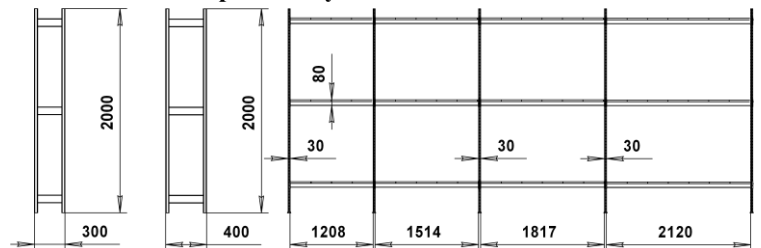

Стеллаж СТ-023
для автомобильных дисков

Схема вариантов установки Стеллажа СТ-023

СУММАРНАЯ НАГРУЗКА НА СЕКЦИЮ СТЕЛЛАЖА не более 2 500 кг

Рама Высота, мм	Максимальная нагрузка на ярус хранения стеллажа, кг			
	1200 мм	1500 мм	1800 мм	2100 мм
2000	400	400	300	200

Наименование	Вес Брутто, кг	Цена, руб.
СТ-023 Рама 2000x300 (для автомобильных дисков)	5,2	1 320/1 060 (окраш./цинк)
СТ-023 Рама 2000x400 (для автомобильных шин)	5,8	1 440/1 240 (окраш./цинк)
СТ-023 Ярус хранения 1200 (для автомобильных шин и дисков)	4,7	1 160
СТ-023 Ярус хранения 1500 (для автомобильных шин и дисков)	5,9	1 380
СТ-023 Ярус хранения 1800 (для автомобильных шин и дисков)	6,9	1 600
СТ-023 Ярус хранения 2100 (для автомобильных шин и дисков)	7,9	1 840

Все цены с НДС. Оказываются услуги по замерам и составлению планировок на стеллажи, а так же услуги по доставке, такелажные услуги и услуги по сборке.

Цены действительны с 04 июня 2018 г.