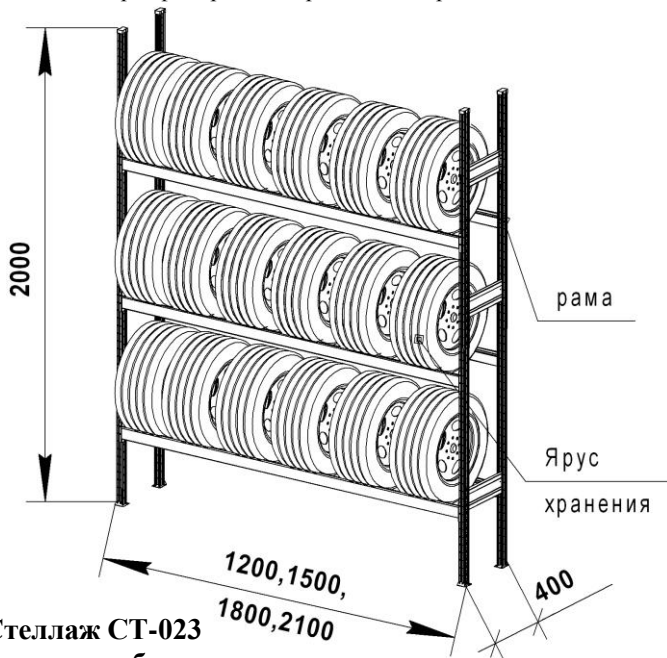

## ПРАЙС-ЛИСТ СТЕЛЛАЖ СТ-023

### для автомобильных шин и дисков

**Мах нагрузка на ярус хранения – 400 кг**  
**Мах нагрузка на секцию стеллажа – 2500 кг**

- Стеллаж металлический. Предназначен для мастерских, гаражей, автосервисов и т. д. Используется для вертикального хранения автомобильных шин (дисков) на балках, расстояние между которыми меньше диаметра шин (дисков).
- Высота стеллажа 2000 мм, глубина 400 мм (для автомобильных шин) и 300 мм (для автомобильных дисков), длина стеллажа определяется длиной яруса хранения. Длина ярусов хранения – 1200 мм, 1500 мм, 1800 мм и 2100 мм. Количество ярусов хранения - не менее трех. Ярус хранения состоит из двух балок и крепежа для балок. Стеллаж имеет возможность регулирования ярусов хранения по высоте с шагом 43 мм.
- К раме стеллажа можно присоединить ярусы хранения следующего стеллажа. При установке стеллажей в линию нагрузочные характеристики сохраняются.
- Рама стеллажа имеет разборную конструкцию и состоит из отдельных элементов. Балки стеллажа крепятся к рамам с помощью зацепов и фиксируются винтами-саморезами.
- Рама изготавливается в 2-х вариантах: оцинкованная и окрашенная порошковой краской серого цвета RAL 7038.
- Балки стеллажа СТ-023 окрашены порошковой краской, цвет серый RAL 7038.
- Стеллаж отгружается в разобранном виде. Инструкция по сборке прилагается.
- Стеллаж сертифицирован. Гарантийный срок – 12 месяцев с даты продажи.