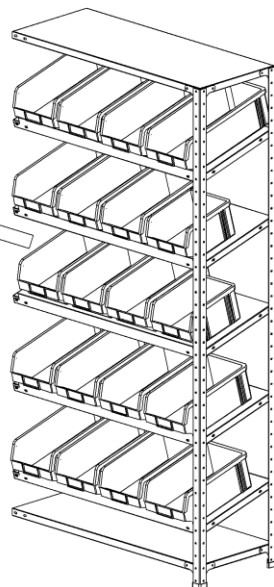

**СУММАРНАЯ НАГРУЗКА НА СЕКЦИЮ СТЕЛЛАЖА не более 500 кг**  
**РАСПРЕДЕЛЕННАЯ НАГРУЗКА НА ЯРУС ХРАНЕНИЯ не более 60 кг**

Схема вариантов установки  
 СТ-012 Стеллаж наклонный

**СТ-012 Стеллаж наклонный (без ящиков) 7 285 руб.**

**СТ-012 Стеллаж наклонный дополнительный (без ящиков) 6 265 руб.**

Наименование	Кол-во ЯХ	Габаритные размеры, ВхШхГ, мм	Вес Брутто, кг	Цена, руб.
СТ-012 Стеллаж наклонный основной	5	2000x1007x407	35,3	<b>7 285</b>
СТ-012 Стеллаж наклонный	5	2000x1004x407	30,8	<b>6 265</b>
СТ-012 Ярус хранения наклонный	1		3,9	<b>845</b>