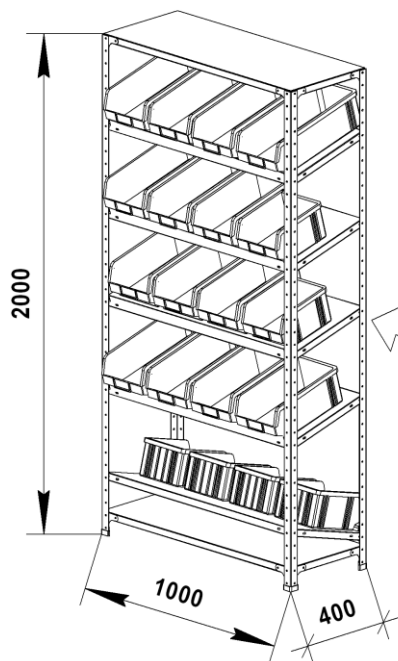

## ПРАЙС-ЛИСТ Стеллаж наклонный ДиКом СТ-012

- Стеллаж металлический. Предназначен для хранения различных мелких грузов в пластиковых ящиках, установленных на наклонные полки.
- Стеллаж изготавливается высотой 2000 мм, шириной 1000 мм, глубиной 400 мм и имеет 5 ярусов хранения. Нижний ярус хранения может устанавливаться как основные вышестоящие ярусы или под противоположным углом для хранения неиспользуемых ящиков (см. рисунок). При необходимости можно купить дополнительные ярусы хранения. Ярус хранения состоит из полки с крепежом и упора. Пластиковые ящики в стандартную комплектацию не входят и приобретаются отдельно. Цвет ящиков - красный и синий. Загрузка ящиков может производиться как с лицевой, так и с обратной стороны стеллажа.
- Стеллаж изготавливается в двух видах: СТ-012 Стеллаж наклонный и СТ-012 Стеллаж наклонный дополнительный. Дополнительный стеллаж не является самостоятельным изделием и присоединяется к СТ-012 Стеллаж наклонный при установке стеллажей в линию. Нагрузочные характеристики при установке стеллажей в линию сохраняются.
- Стеллаж имеет возможность регулирования ярусов хранения по высоте с шагом 50 мм.
- Все элементы стеллажа окрашены порошковой краской. Цвет серый RAL 7038.
- Стеллаж отгружается в разобранном виде. Сборка стеллажа производится с помощью винтов. Инструкция по сборке прилагается.
- При работе со Стеллажами широко используются Ящики пластиковые разных размеров (см. Прайс-лист на Ящики пластиковые).
- Стеллаж сертифицирован. Гарантийный срок – 12 месяцев с даты продажи.

**СУММАРНАЯ НАГРУЗКА НА СЕКЦИЮ СТЕЛЛАЖА не более 500 кг**  
**РАСПРЕДЕЛЕННАЯ НАГРУЗКА НА ЯРУС ХРАНЕНИЯ не более 60 кг**

Схема вариантов установки  
 СТ-012 Стеллаж наклонный

**СТ-012 Стеллаж наклонный (без ящиков) 7 285 руб.**