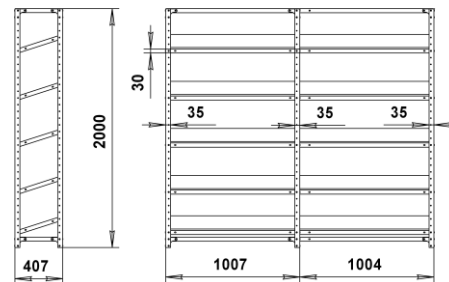

**СУММАРНАЯ НАГРУЗКА НА СЕКЦИЮ СТЕЛЛАЖА не более 500 кг**  
**РАСПРЕДЕЛЕННАЯ НАГРУЗКА НА ЯРУС ХРАНЕНИЯ не более 60 кг**

Схема вариантов установки  
 СТ-012 Стеллаж наклонный

**СТ-012 Стеллаж наклонный (без ящиков) 7 285 руб.**

**СТ-012 Стеллаж наклонный дополнительный (без ящиков) 6 265 руб.**

Наименование	Кол-во ЯХ	Габаритные размеры, ВхШхГ, мм	Вес Брутто, кг	Цена, руб.
СТ-012 Стеллаж наклонный основной	5	2000x1007x407	35,3	<b>7 285</b>
СТ-012 Стеллаж наклонный	5	2000x1004x407	30,8	<b>6 265</b>
СТ-012 Ярус хранения наклонный	1		3,9	<b>845</b>