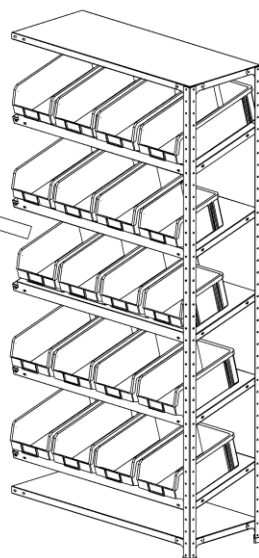

СТ-012 Стеллаж наклонный дополнительный ESD (без ящиков)
7 490 руб.

Схема вариантов установки СТ-012 Стеллаж наклонный