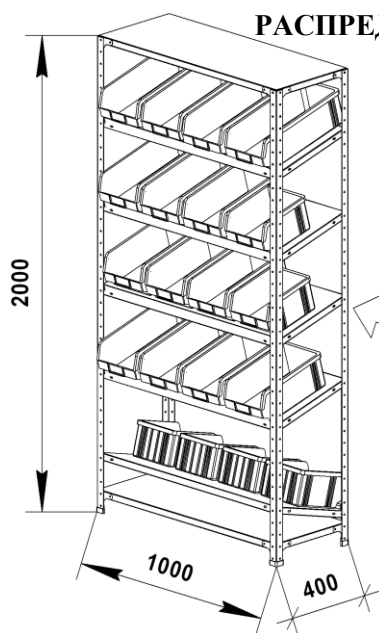

СУММАРНАЯ НАГРУЗКА НА СЕКЦИЮ СТЕЛЛАЖА не более 500 КГ
РАСПРЕДЕЛЕННАЯ НАГРУЗКА НА ЯРУС ХРАНЕНИЯ не более 60 КГ

СТ-012 Стеллаж наклонный ESD (без ящиков)
8 540 руб.