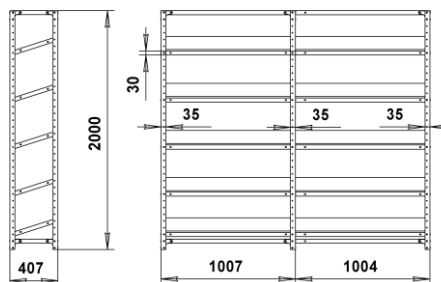

Схема вариантов установки СТ-012 Стеллаж наклонный

Наименование	Количество ярусов хранения	Габаритные размеры Высота x Ширина x Глубина, мм	Вес Брутто, кг	Цена, руб.
СТ-012 Стеллаж наклонный основной ESD	5	2000x1007x407	35,3	8 540,00
СТ-012 Стеллаж наклонный дополнительный ESD	5	2000x1004x407	30,8	7 490,00
СТ-012 Ярус хранения стеллажа	1		3,9	845,00
СТ-012 Ярус хранения стеллажа ESD	1		3,9	1 020,00