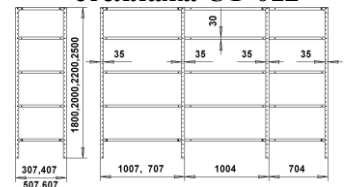

**Max нагрузка на секцию стеллажа – 500 кг**  
**Max нагрузка на полку без ребра жесткости – 60 кг**  
**Max нагрузка на полку с 1-м ребром жесткости – 90 кг**  
**Max нагрузка на полку с 2-мя ребрами жесткости – 120 кг**

**СУММАРНАЯ НАГРУЗКА НА СЕКЦИЮ СТЕЛЛАЖА не более 500 кг**

**Ребро жесткости устанавливается только на полку шириной 1000 мм**

**Схема вариантов установки**

**стеллажа СТ-012**

Элементы стеллажа СТ-012	Габаритные размеры Высота x Ширина x Глубина, мм	Цена, руб.	Элементы стеллажа СТ-012	Габаритные размеры Высота x Ширина x Глубина, мм	Вес Брут-то, кг	Цена, руб.
СТ-012 Полка 300x700 окр/цинк	30x700x300	310/270	СТ-012 Стойка 1800 У	1800x35x35	1,9	475
СТ-012 Полка 400x700 окр/цинк	30x700x400	380/330	СТ-012 Стойка 2000 У	2000x35x35	2,1	510
СТ-012 Полка 500x700 окр/цинк	30x700x500	450/390	СТ-012 Стойка 2200 У	2200x35x35	2,3	550
СТ-012 Полка 600x700 окр/цинк	30x700x600	520/450	СТ-012 Стойка 2500 У	2500x35x35	2,6	600
СТ-012 Полка 300x1000 окр/цинк	30x1000x300	415/370	СТ-012 Ограничитель 300	30x7x295	0,15	70
СТ-012 Полка 400x1000 окр/цинк	30x1000x400	510/445	СТ-012 Ограничитель 400	30x7x395	0,2	85
СТ-012 Полка 500x1000 окр/цинк	30x1000x500	610/530	СТ-012 Ограничитель 500	30x7x495	0,24	100
СТ-012 Полка 600x1000 окр/цинк	30x1000x600	700/610	СТ-012 Ограничитель 600	30x7x595	0,29	115
Ребро жесткости на полку 1000	27x996x27	85	СТ-012 Ограничитель 700	30x696x33	0,35	135
Упор 1000		335	СТ-012 Ограничитель 1000	30x996x33	0,39	150
Угольник к СТ-012 (с крепежом)		25	СТ-012 Разделитель книг	200x120x150	0,5	165
Подпятник пластиковый (4 шт.)		70	СТ-012 Ножка регулировочная с крепежом		0,32	260