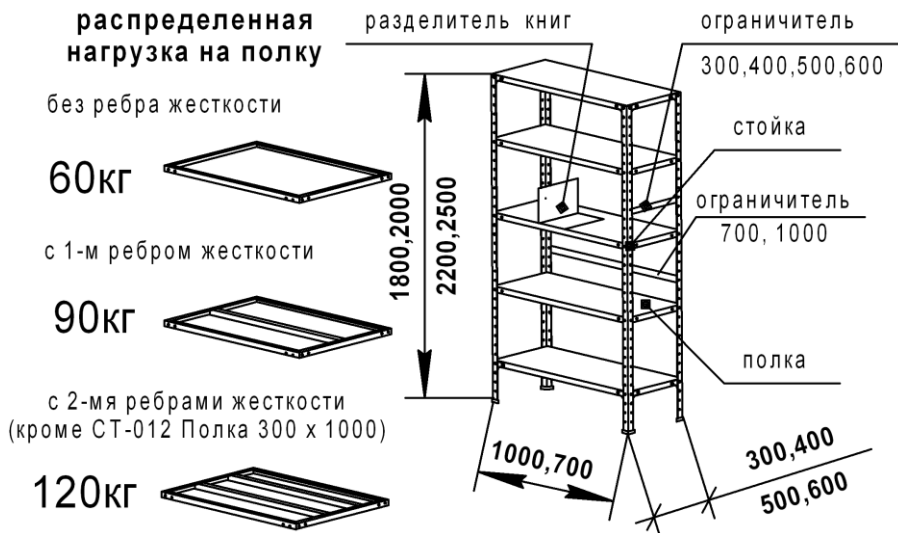

ПРАЙС-ЛИСТ

СТЕЛЛАЖ СТ-012

- Стеллаж металлический. Предназначен для хранения документов и различных мелких грузов в помещениях офисов, архивов, книгохранилищ, складов и т.д.
- Стеллаж продается элементами и имеет возможность моделирования по количеству полок, по высоте, глубине и ширине. К стойкам стеллажа можно присоединить полки следующего стеллажа.
- При установке стеллажей в линию нагрузочные характеристики сохраняются.
- Стеллаж изготавливается высотой 1800 мм, 2000 мм, 2200 мм и 2500 мм; глубиной – 300 мм, 400 мм, 500 мм и 600 мм; шириной – 700 мм и 1000 мм. Допустимое минимальное количество полок на секцию - не менее четырех. Сборка стеллажа производится с помощью винтов.
- Стеллаж имеет возможность регулирования полок по высоте с шагом 50 мм.
- Все элементы стеллажа окрашены порошковой краской. Цвет серый RAL 7038. Полки могут быть выполнены в оцинкованном виде.
- Стеллаж отгружается в разобранном виде. Инструкция по сборке прилагается.
- Стеллаж сертифицирован. Гарантийный срок – 12 месяцев с даты продажи.

Max нагрузка на секцию стеллажа – 500 кг
Max нагрузка на полку без ребра жесткости – 60 кг
Max нагрузка на полку с 1-м ребром жесткости – 90 кг
Max нагрузка на полку с 2-мя ребрами жесткости – 120 кг